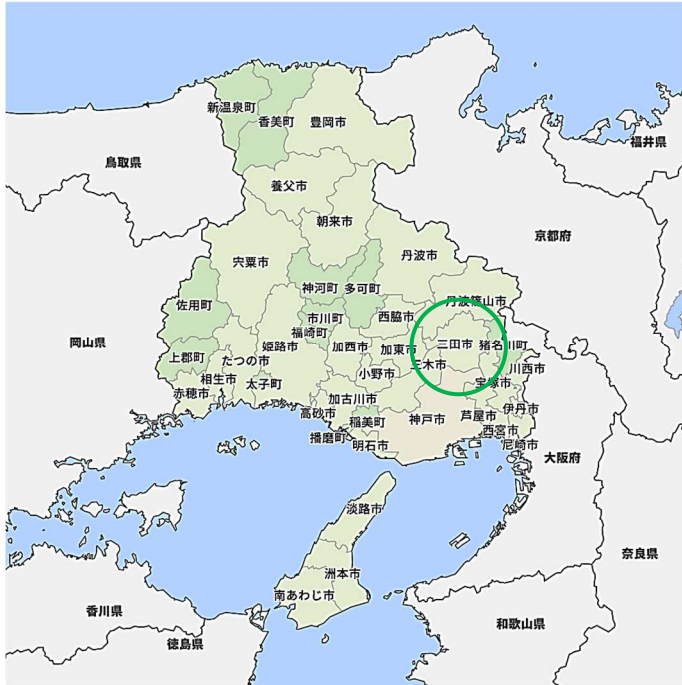

南海トラフ地震防災対策推進地域の指定から兵庫県三田市は指定外

2024.08.08 現在

### 指定基準の概要

- 震度6弱以上の地域
- 津波高3m以上で海岸堤防が低い地域
- 防災体制の確保、過去の被災履歴への配慮